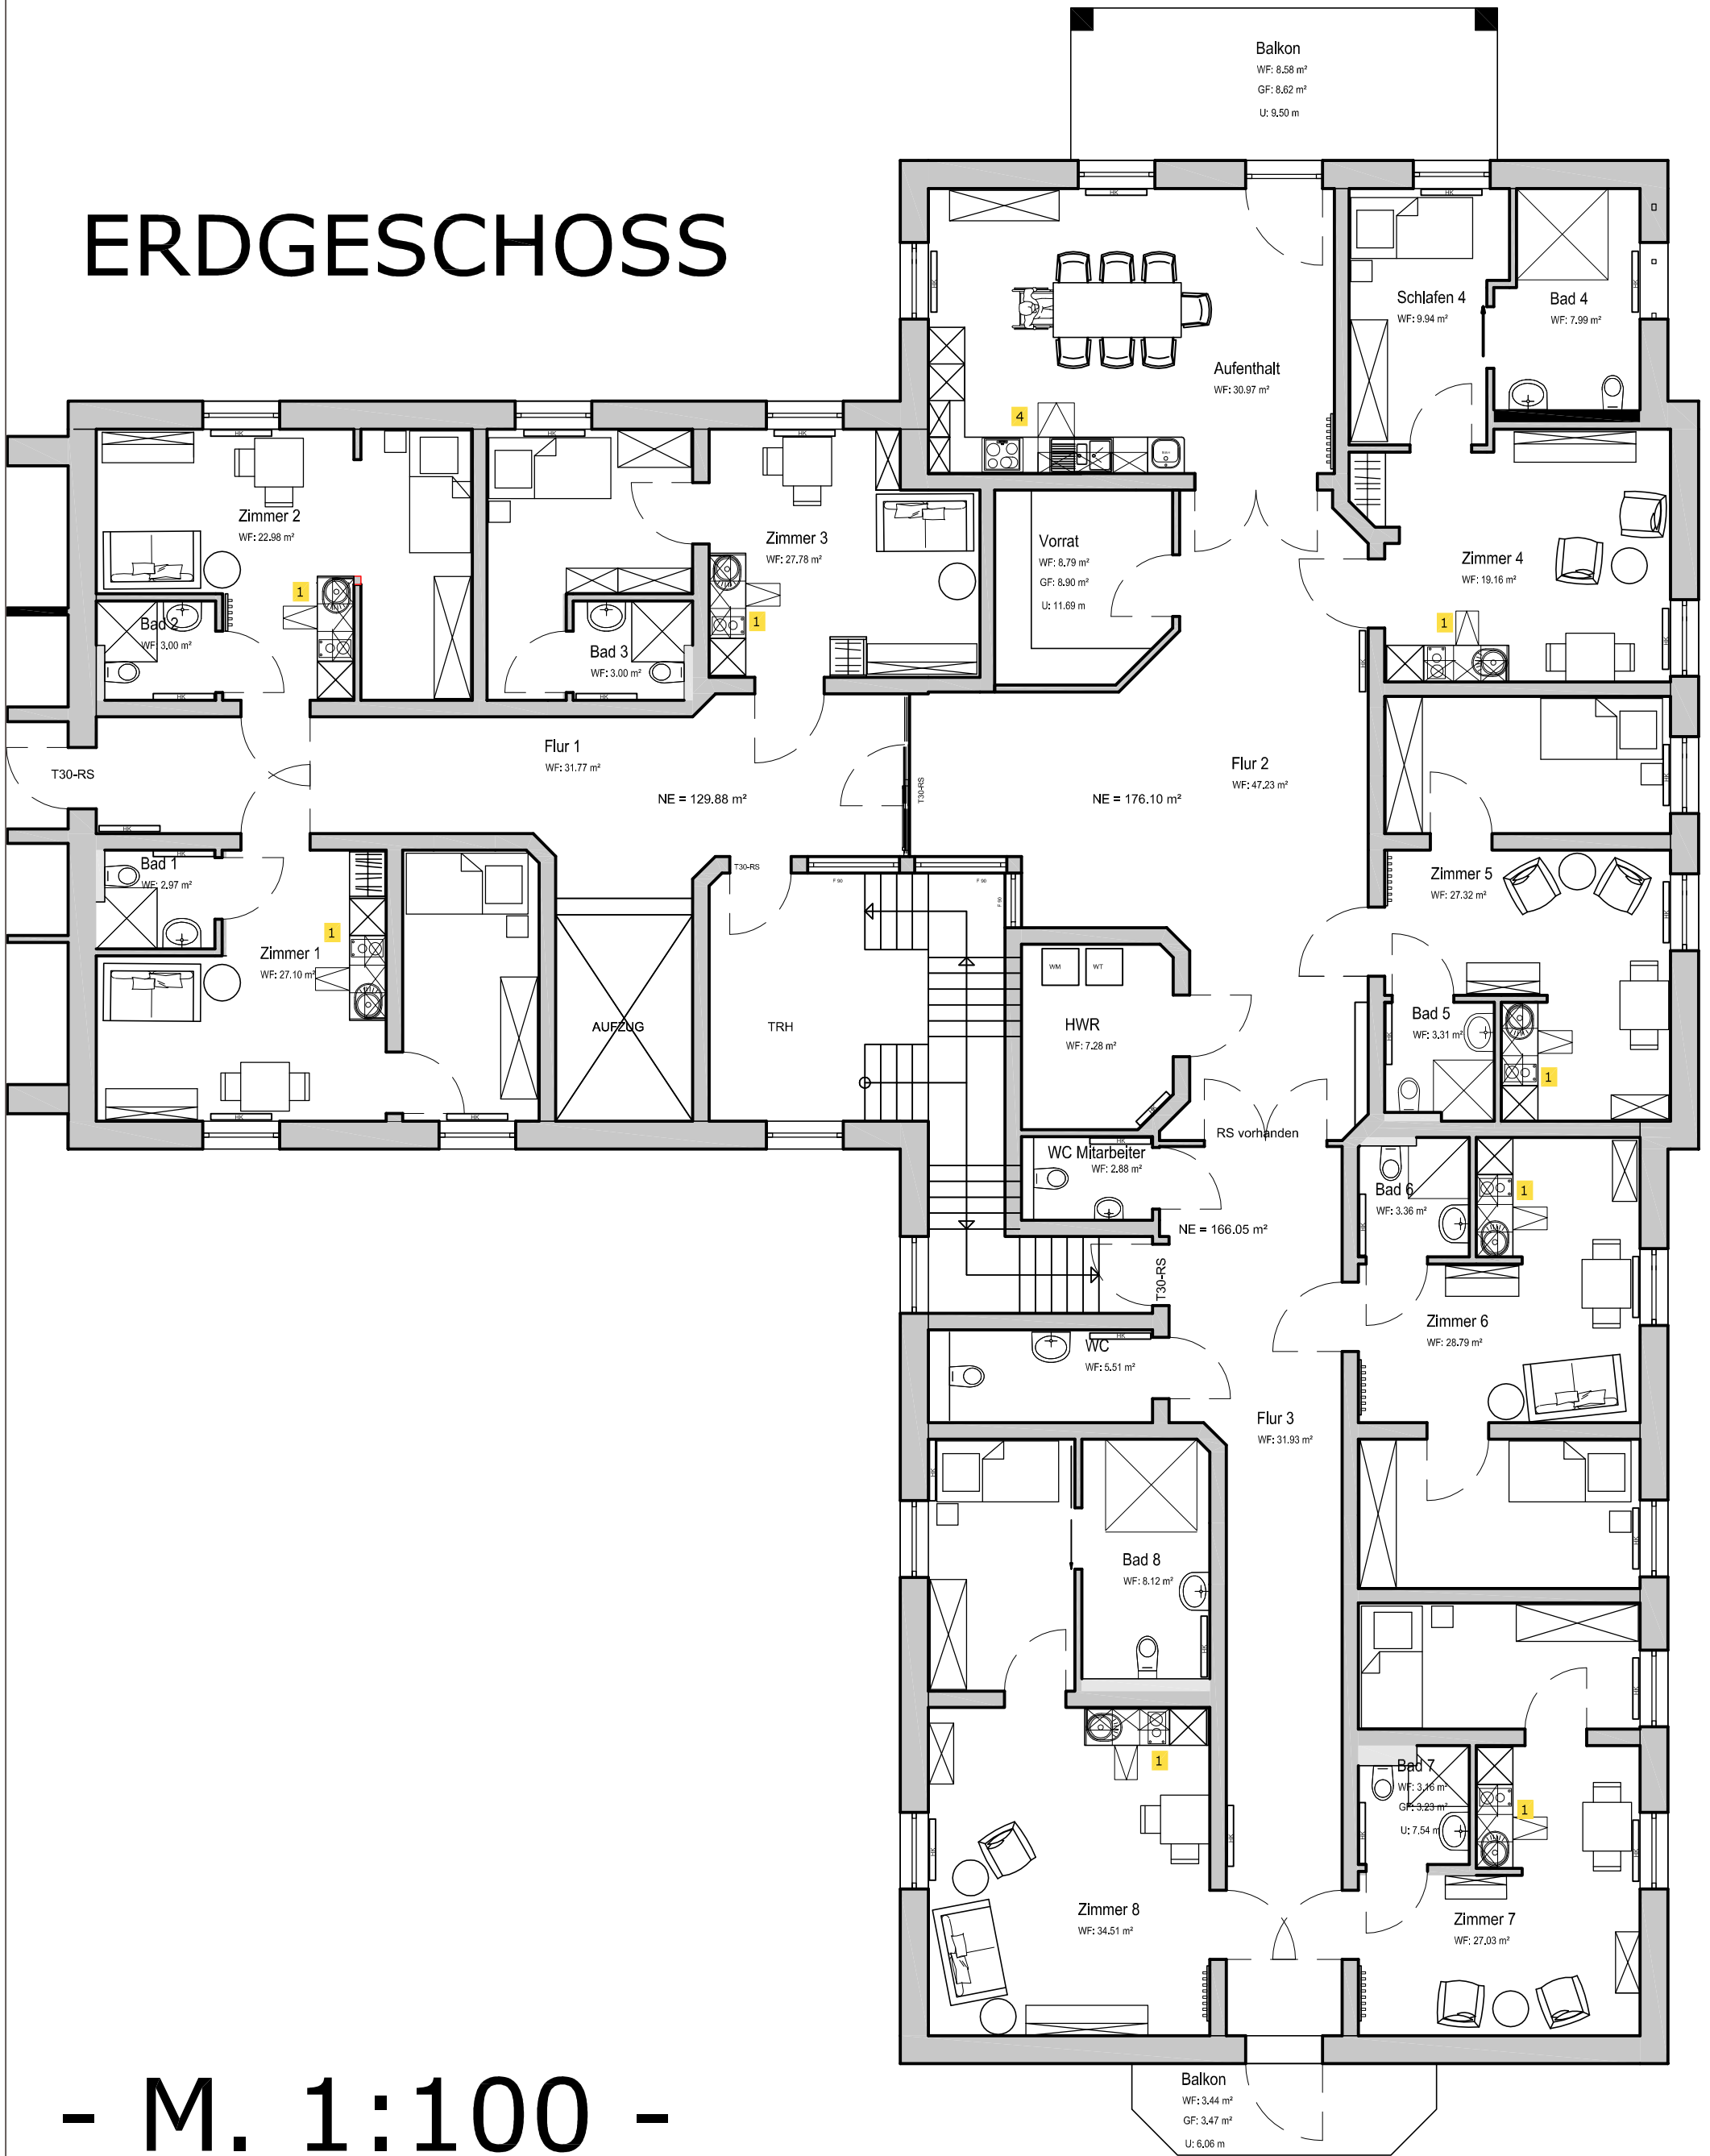

ERDGESCHOSS

- M. 1:100 -

WALLENHORST WOHNKONZEPTE

Dipl.-Ing. Innenarchitektin Sandra Wallenhorst
Zum Schäferhof 10 49088 Osnabrück
Tel: 0541 - 80019388 Fax: 0541 - 9116463
Mail: info@w-wie-wohnen.com

PROJEKT:

**Altenpflegeheim
Wiethmarschen**

Übersicht Erdgeschoss

Gezeichnet: SWK/ IsMa
Maßstab: 1:100
Datum: 21-07-2015
Seite: -2-