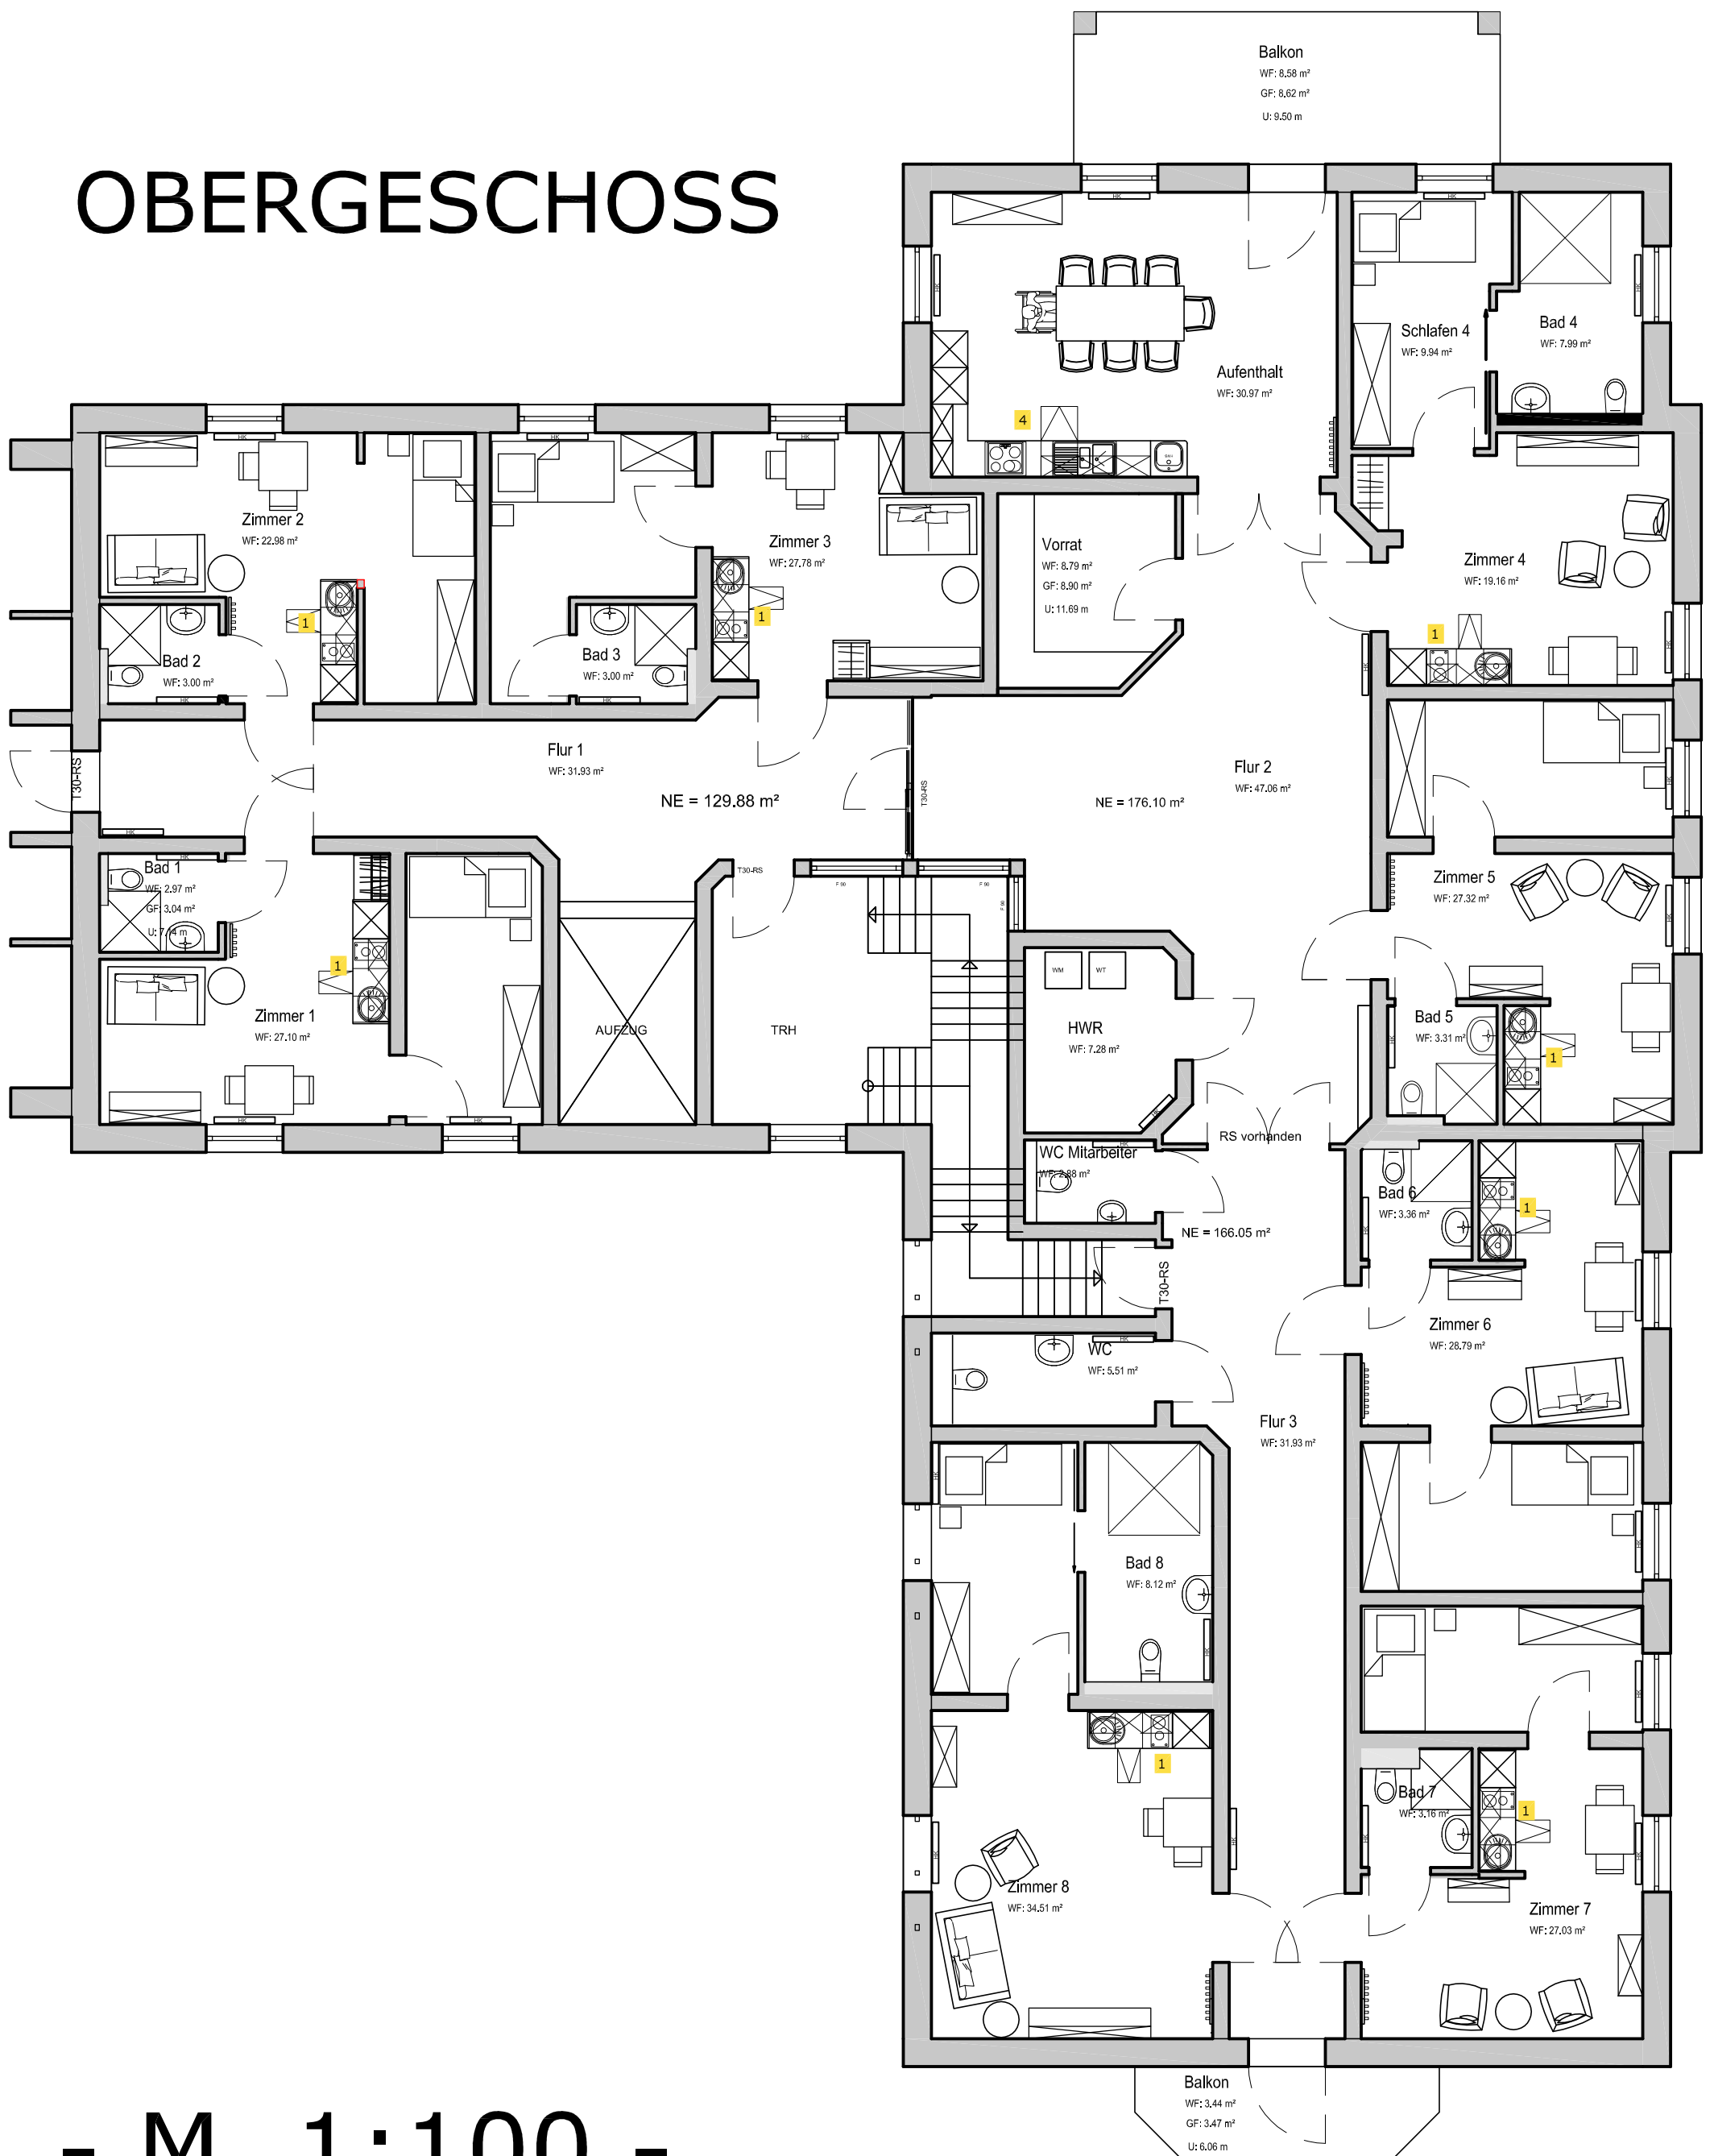

OBERGESCHOSS

- M. 1:100 -

WALLENHORST WOHNKONZEPTE
Dipl.-Ing. Innenarchitektin Sandra Wallenhorst
Zum Schäferhof 10 49088 Osnabrück
Tel: 0541 - 80019388 Fax: 0541 - 9116463
Mail: info@w-wie-wohnen.com

PROJEKT:
Altenpflegeheim
Wiethmarschen

Übersicht 1.Obergeschoss
Gezeichnet: SWK/IsMa
Maßstab: 1 : 100
Datum: 21-07-2015
Seite: -3-