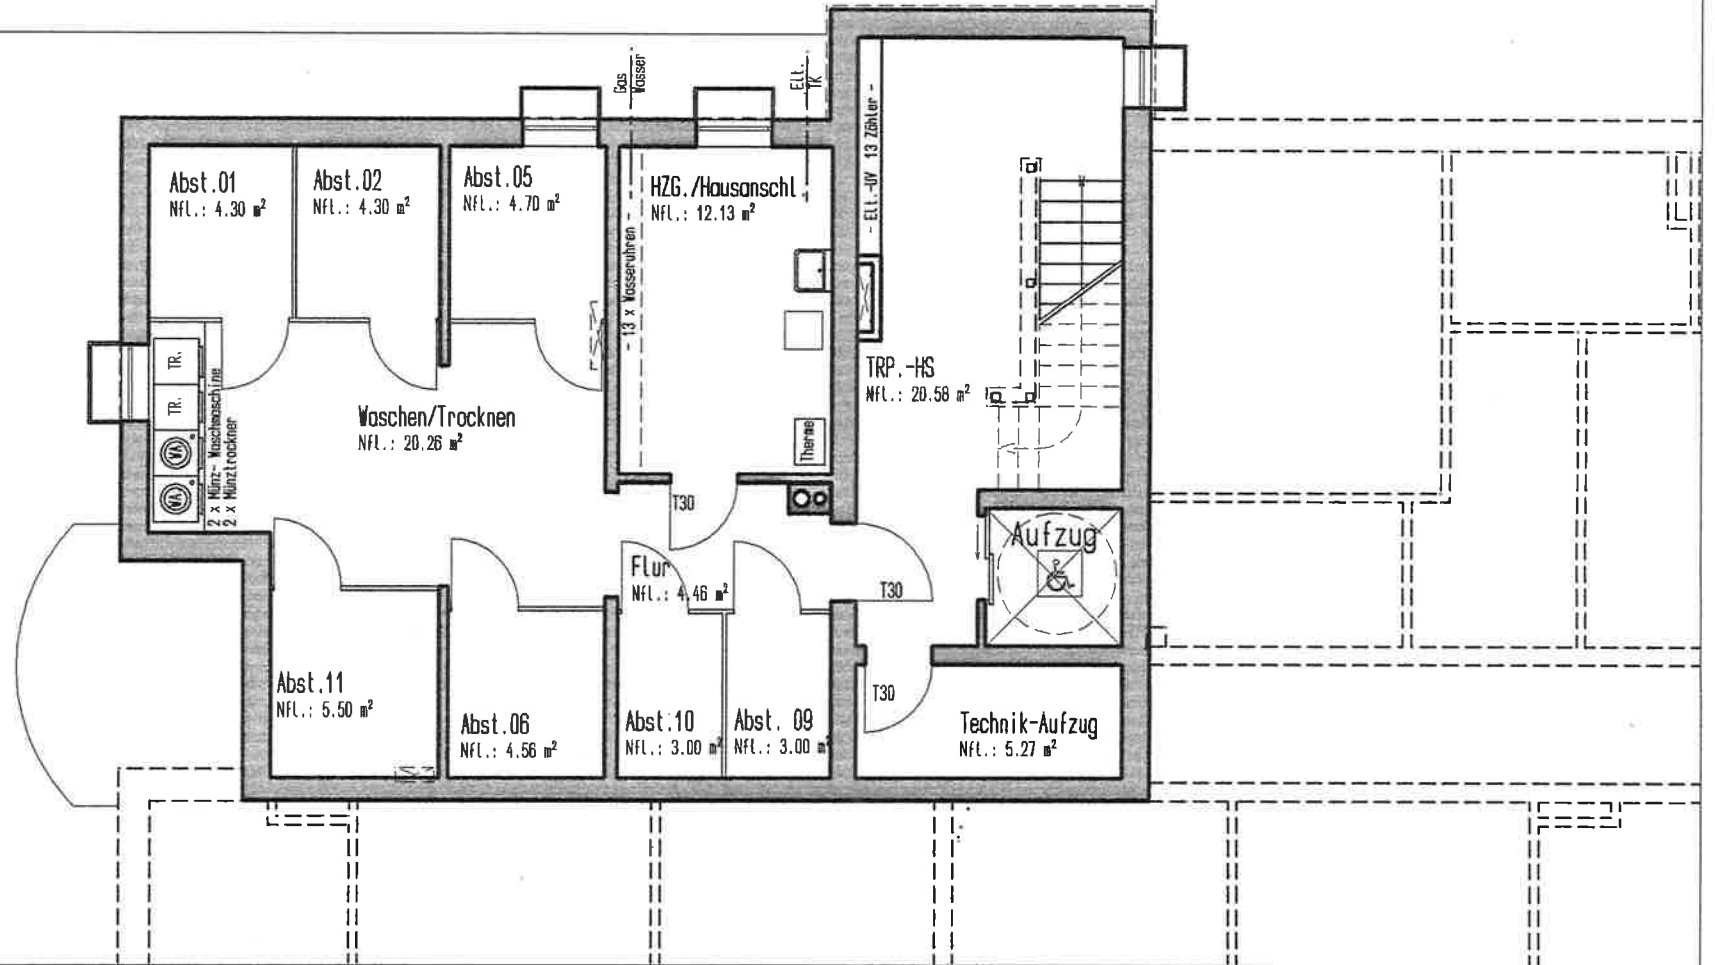

Bauherr: St. Matthiasstift Wietmarschen e.V., Lingener Str. 16, 49835 Wietmarschen
Bauort: Baus Blick 9

Fa. Schlüter-Portheine Bau GmbH
Enschedestr. 19, 48529 Nordhorn

15.06.2006

Kellergeschoss