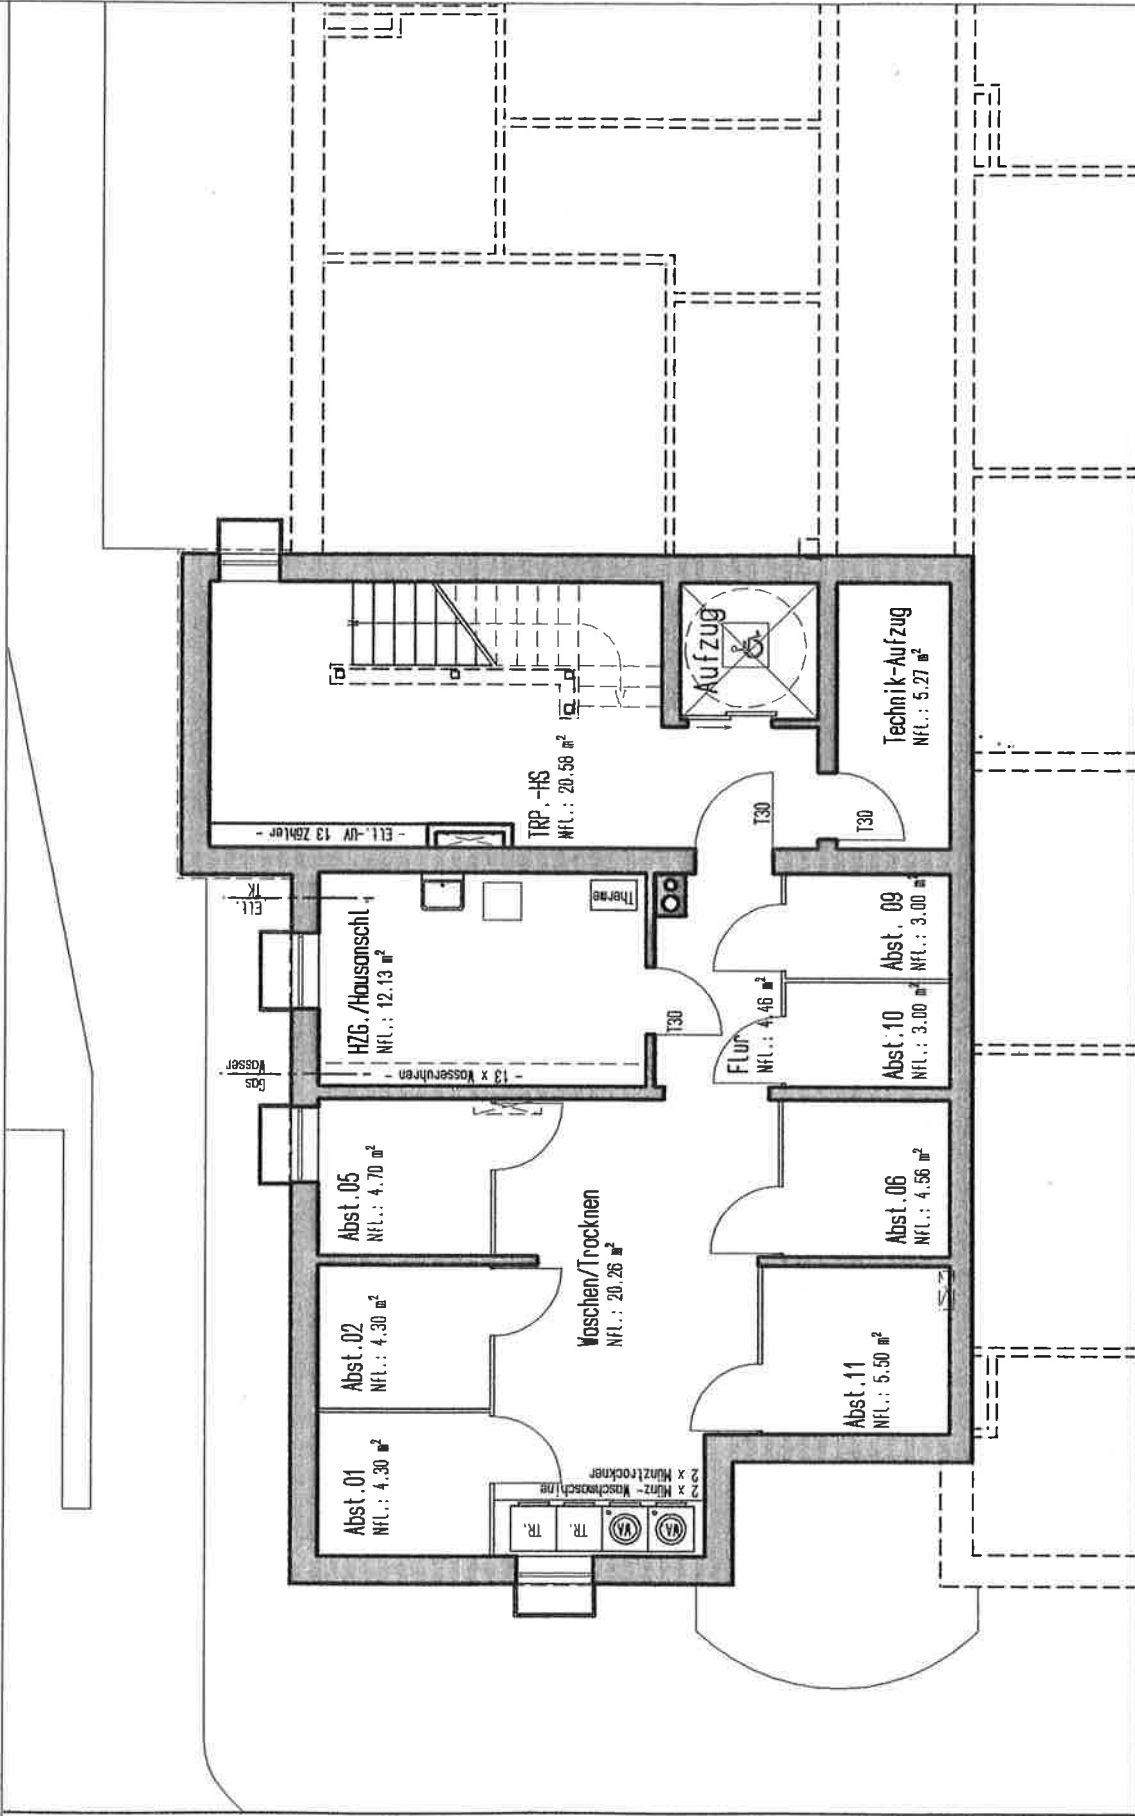

Bauherr: St. Matthiasstift Wietmarschen e.V., Lingener Str. 16, 49835 Wietmarschen
Bauort: Baus Blick 9

Fa. Schlüter-Portheine Bau GmbH
Enschedeestr. 19, 48529 Nordhorn

15.06.2006

Kellergeschoss